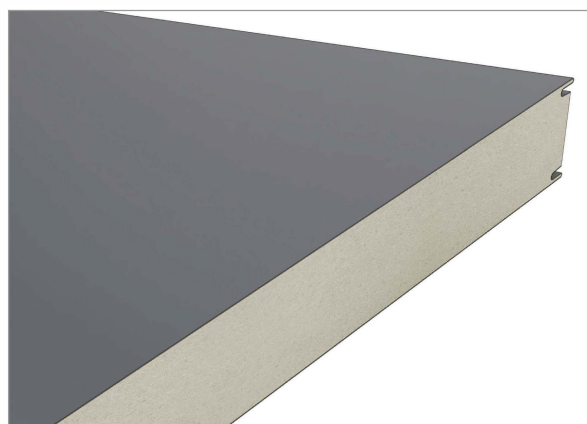

RIB 50

* Kan väljas för både insida och utsida