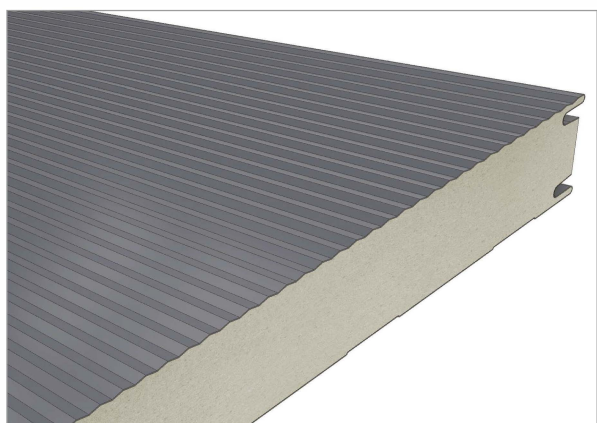

MICRO

* Kan väljas för både insida och utsida